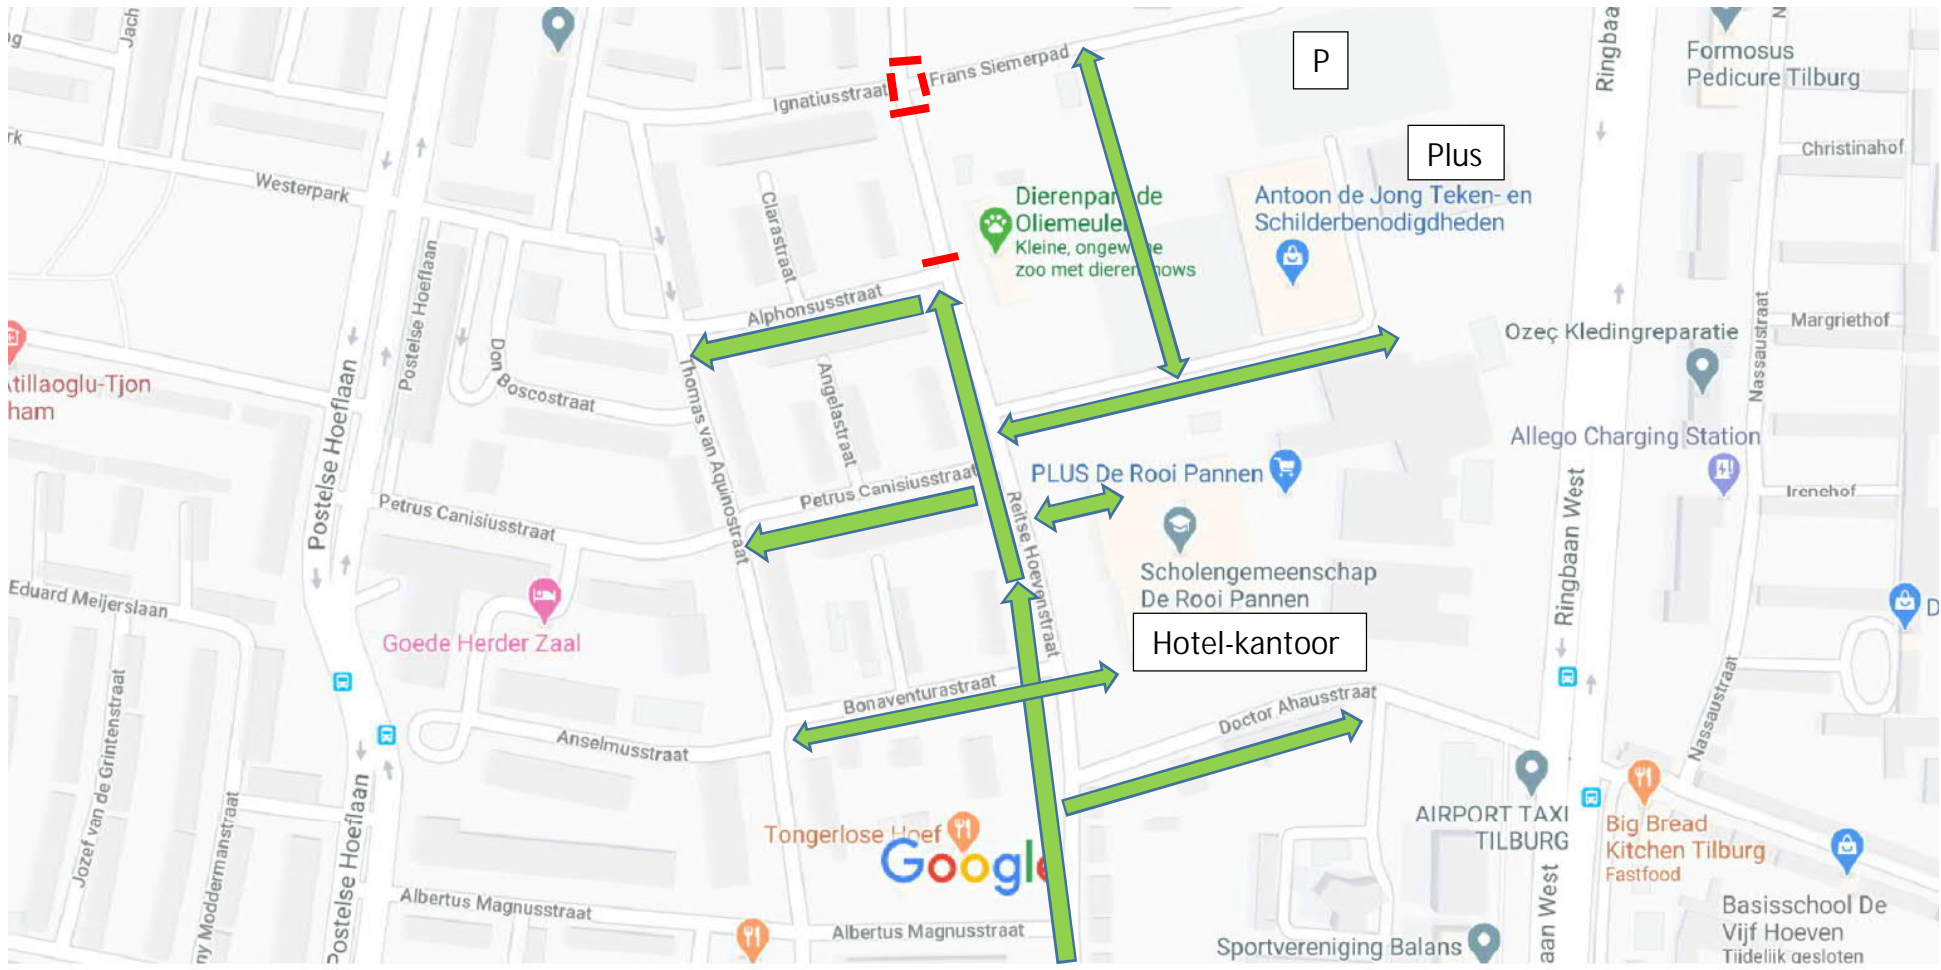

Lage Witsiebaan

Wandelboslaan

Bereikbaarheid De Rooi Pannen medio 09-07 – medio 23-07-2020

— = werkvak-afsluiting

↔ = bereikbaarheid via openbare weg