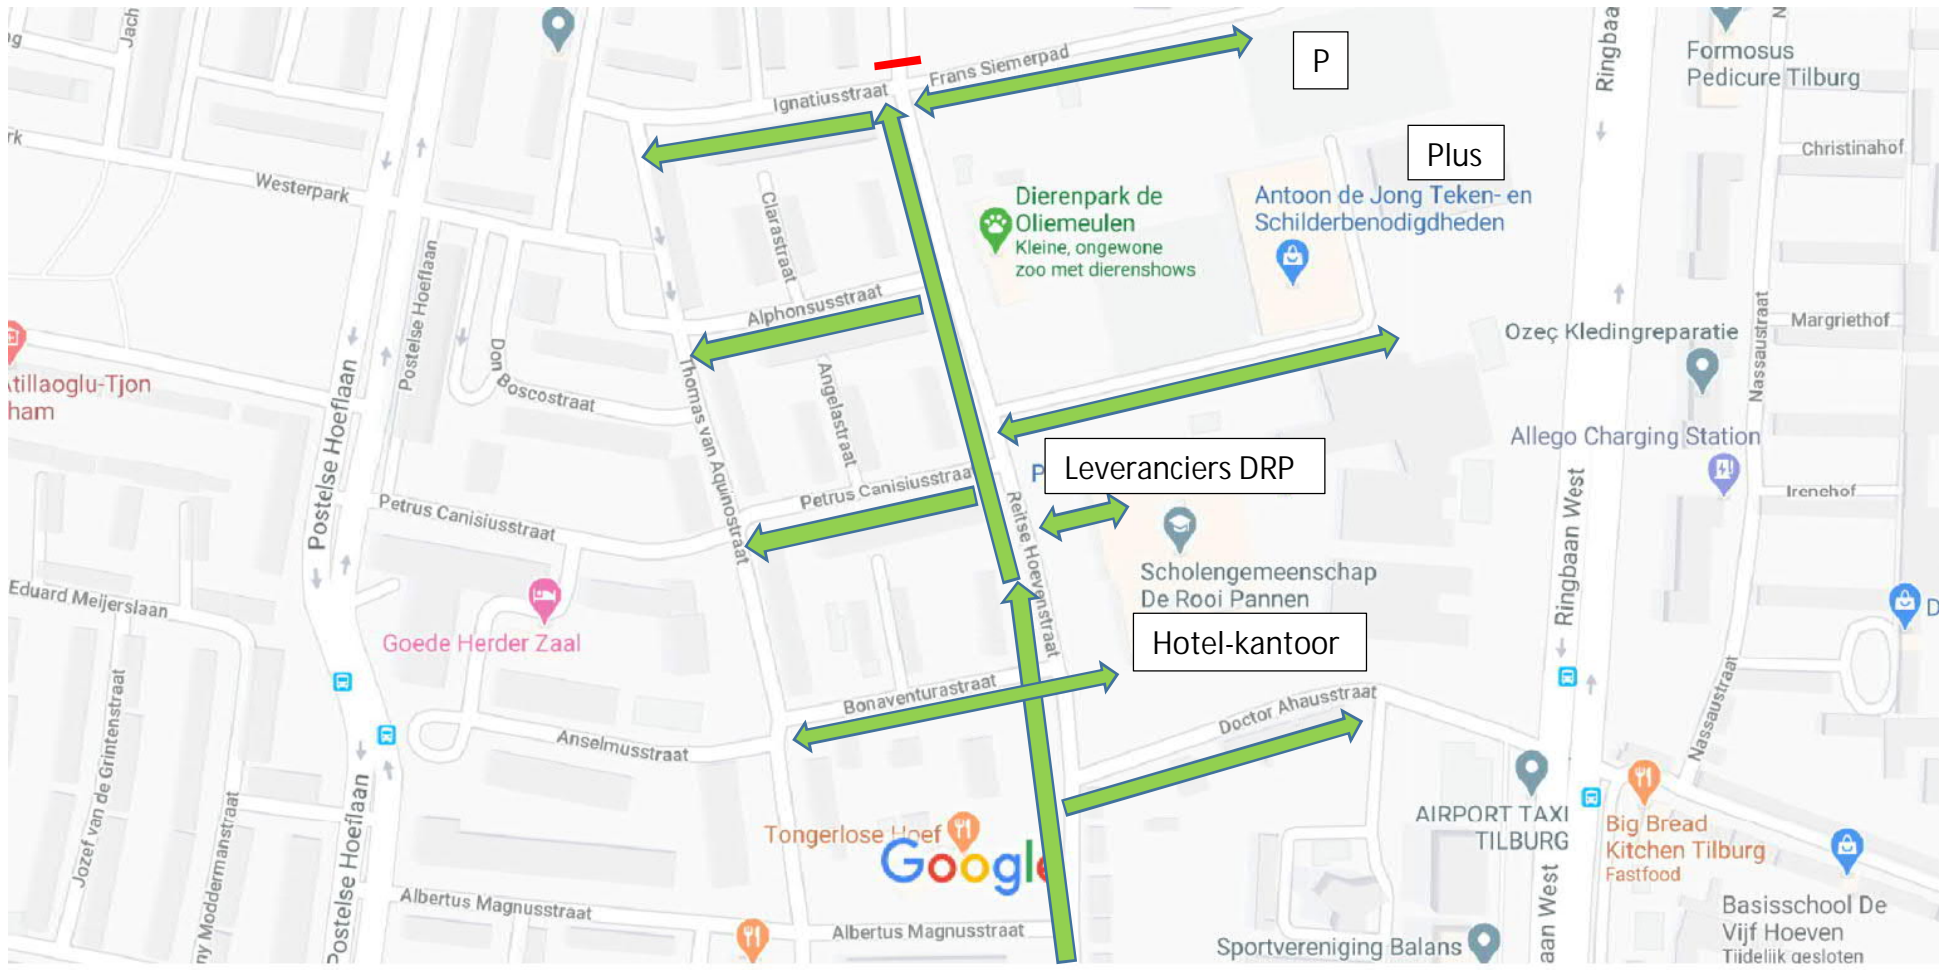

Lage Witsiebaan

Wandelboslaan

Bereikbaarheid De Rooi Pannen 17-08-2020 – n.n.b.

— = werkvak-afsluiting

↔ = bereikbaarheid via openbare weg